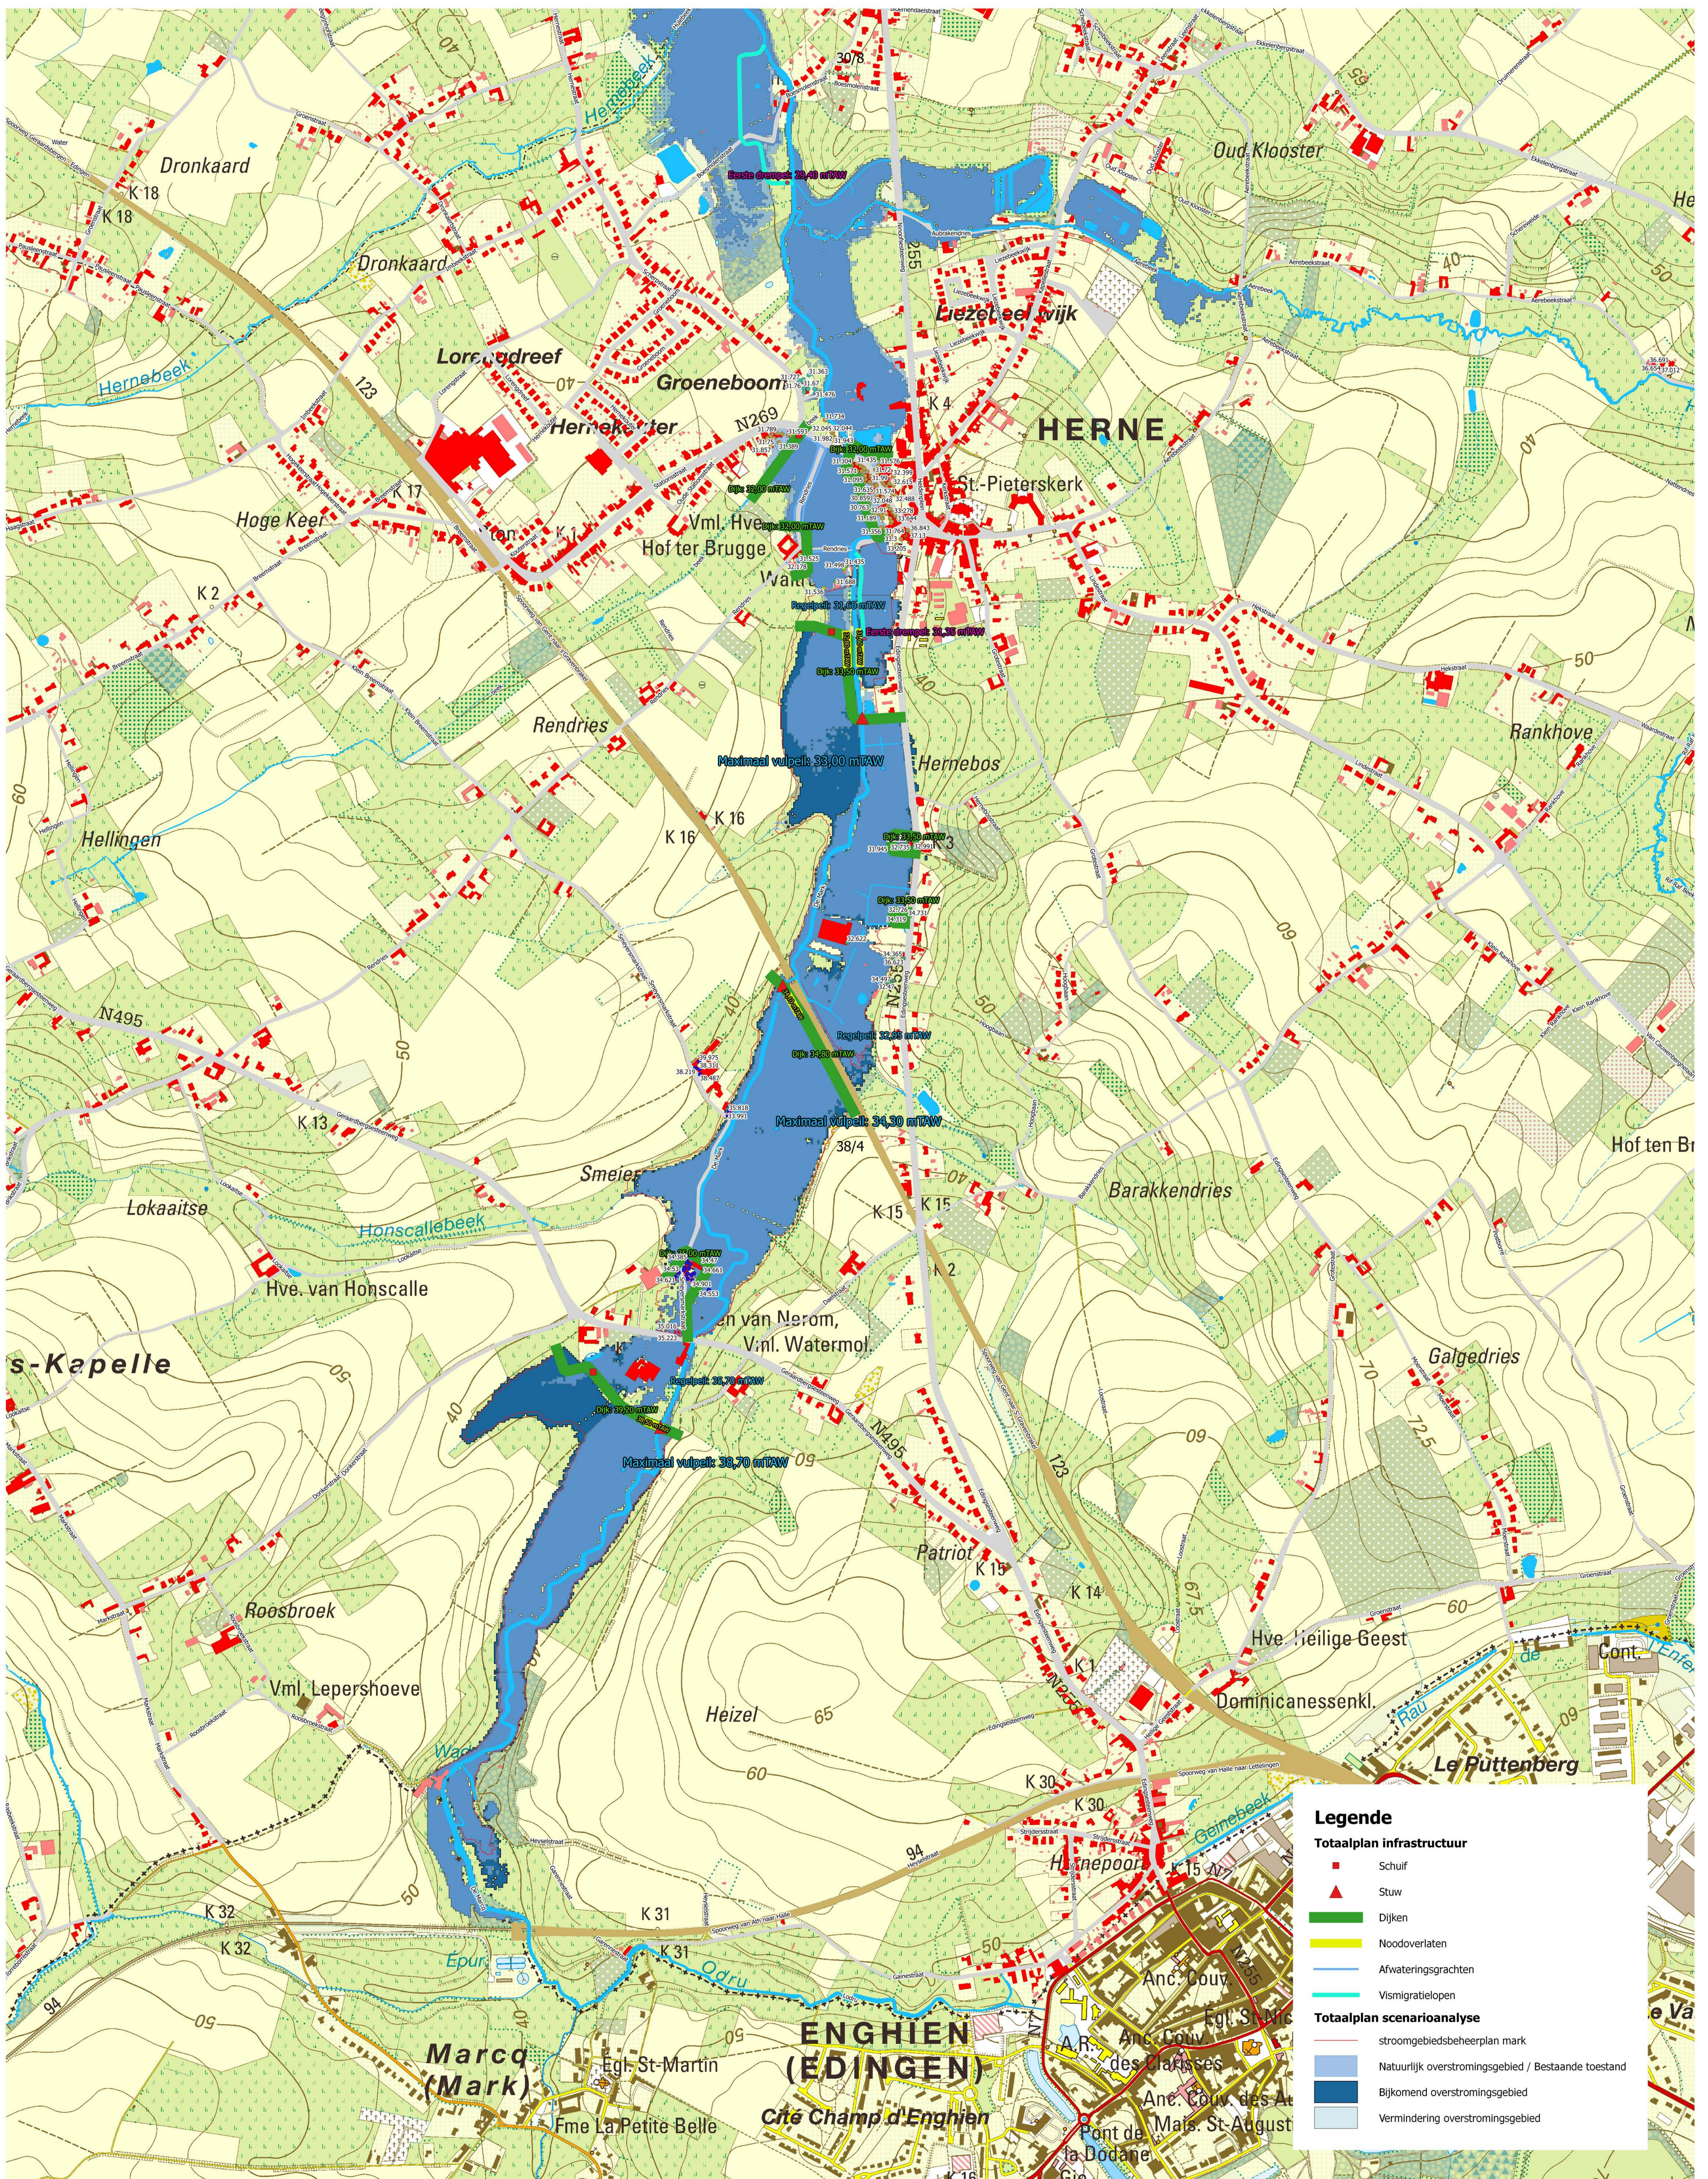

# Totaalplan Mark - Herne

250 0 250 500 750 1000 m